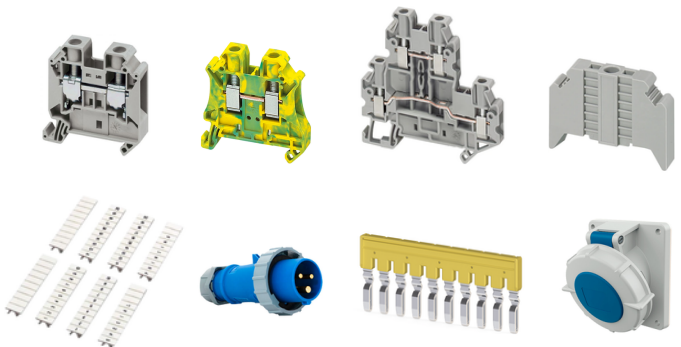

PARAMETRIZACIÓN MULTIPROPÓSITO
BOMBAS, VENTILADORES
TRANSPORTADORAS, AGITADORES,
MEZCLADORES, MOLINOS, ETC

Danfoss

SIEMENS

Allen-Bradley

Schneider
Electric

TABLEROS Y ELEMENTOS DE CONEXIÓN

Soluciones en gabinetes adosables y autoportados para protección de circuitos de control y potencia, elementos de conexión y accesorios.

ARMARIOS METÁLICOS, POLIÉSTER, ACERO INOXIDABLE Y AUTOSOPORTADOS

SCHNEIDER ELECTRIC

RITTAL

LEGRAND

ACCESORIOS PARA ARMARIOS
CANALETAS
BANDEJAS PORTACABLES

CONEXIONADO INDUSTRIAL Y RESIDENCIAL

CONDUCTORES ELÉCTRICOS NYY,
N₂XOH, RV-K, Ho7

CABLES PARA INSTRUMENTACIÓN

CABLES DE RED Y
COMUNICACIÓN INDUSTRIAL

BORNERAS, ROTULADO Y ELEMENTOS DE CONEXIÓN

SCHNEIDER ELECTRIC

MENNEKES

LEGRAND

WEIDMULLER

SENSORES Y SEÑALIZACIÓN

BALIZAS

CAJAS PLÁSTICAS

MANDOS INDUSTRIALES

COMPONENTES DE MANDO Y SEÑALIZACIÓN

PULSADORES DE MANDO

PULSADORES DE EMERGENCIA

PILOTOS DE SEÑALIZACIÓN

SELECTORES DE 2 Y 3 POSICIONES